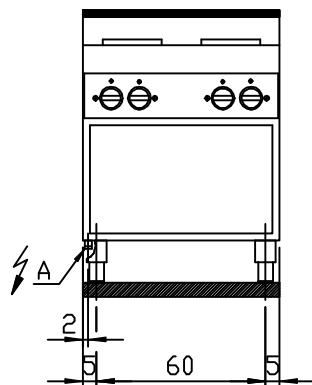

Mod.70/70 PCE
9,6 kW

F = FORNO ELETTRICO CONV.GN 1/1
FOUR ELECTRIQUE
ELEKTROBACKOFEN
CONVECTION OVEN
3,96kW

⚡ A = Entrata alimentazione elettrica
Arrivée alimentation électrique
Elektroanschluss
Electric supply inlet
VAC 400+3N

SOSTITUISCE PARI NUMERO DEL