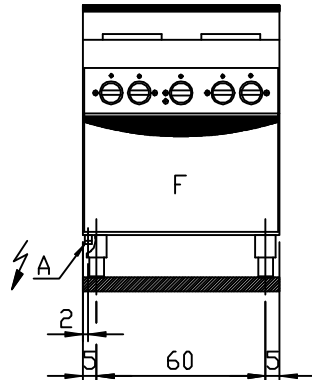

S.VENDEMIANO (TV)

SCHEMA DI INSTALLAZIONE
SCHEMA D'INSTALLATION
INSTALLATIONSPLAN
INSTALLATION DIAGRAM

MOD. 70/40 PCE
70/70 PCE
70/70 CFE

CODICE
255.245.00

DATA 21-05-1999

Mod. 70/70 CFE
13,56 kW

Mod.70/40 PCE
4,8 kW

Mod.70/70 PCE
9,6 kW

F = FORNO ELETTRICO CONV.GN 1/1
FOUR ELECTRIQUE
ELEKTROBACKOFEN
CONVECTION OVEN
3,96kW

⚡ A = Entrata alimentazione elettrica
Arrivée alimentation électrique
Elektroanschluss
Electric supply inlet
VAC 400+3N