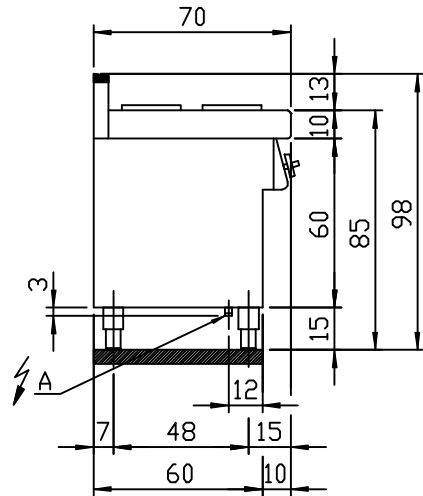

S.VENDEMIANO (TV)

SCHEMA DI INSTALLAZIONE
SCHEMA D'INSTALLATION
INSTALLATIONSPLAN
INSTALLATION DIAGRAM

MOD. 70/40 PCE
70/70 PCE
70/70 CFE

CODICE
255.245.00

DATA 21-05-1999

Mod. 70/70 CFE
13,56 kW

Mod.70/40 PCE
4,8 kW

Mod.70/70 PCE
9,6 kW

F = FORNO ELETTRICO CONV.GN 1/1
FOUR ELECTRIQUE
ELEKTROBACKOFEN
CONVECTION OVEN
3,96kW

⚡ A = Entrata alimentazione elettrica
Arrivée alimentation électrique
Elektroanschluss
Electric supply inlet
VAC 400+3N