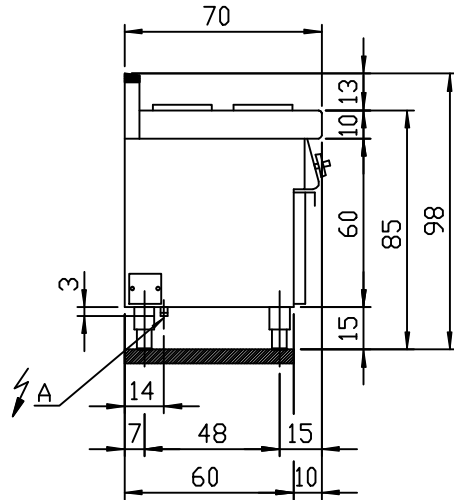

S.VENDEMIANO (TV)

SCHEMA DI INSTALLAZIONE
SCHEMA D'INSTALLATION
INSTALLATIONSPLAN
INSTALLATION DIAGRAM

MOD. 70/40 PCE
70/70 PCE
70/70 CFE

CODICE
255.245.00

DATA 21-05-1999

Mod. 70/70 CFE
13,56 kW

Mod.70/40 PCE
4,8 kW

Mod.70/70 PCE
9,6 kW

F = FORNO ELETTRICO CONV.GN 1/1
FOUR ELECTRIQUE
ELEKTROBACKOFEN
CONVECTION OVEN
3,96kW

⚡ A = Entrata alimentazione elettrica
Arrivée alimentation électrique
Elektroanschluss
Electric supply inlet
VAC 400+3N

SOSTITUISCE PARI NUMERO DEL